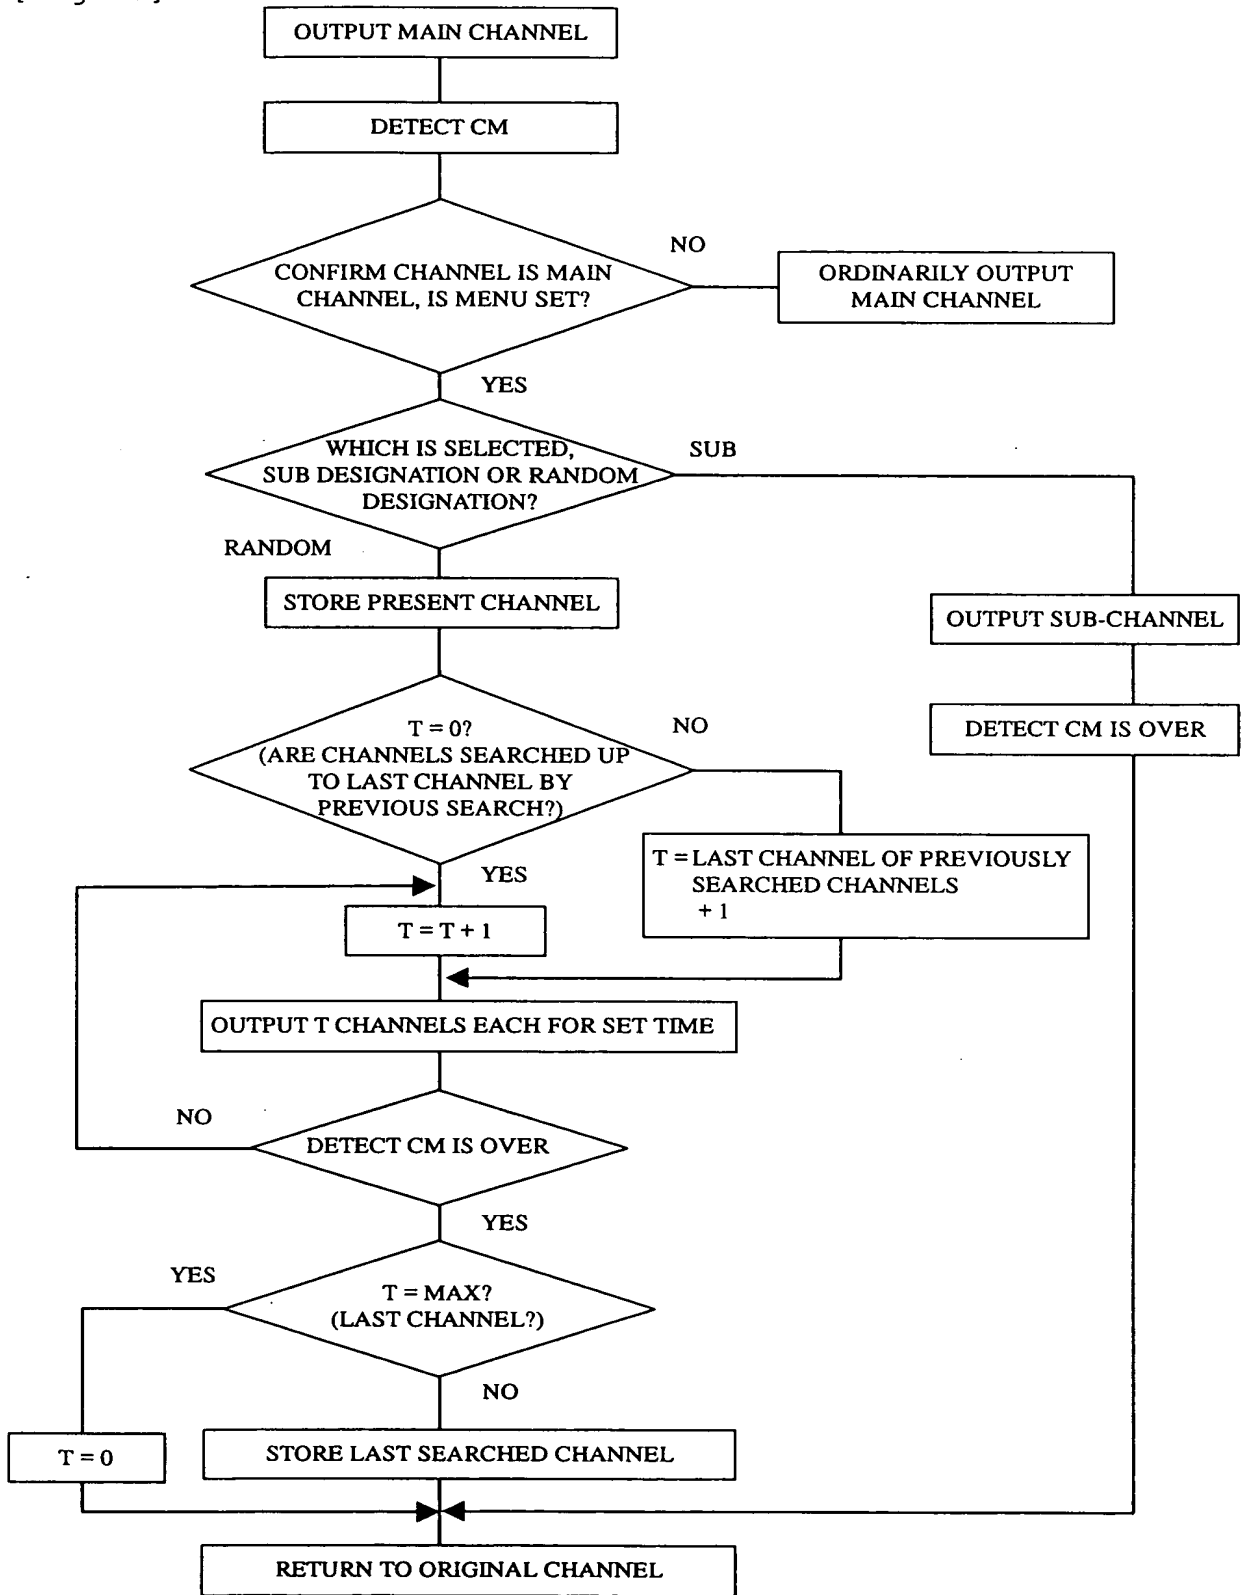

[Fig. 1]

[Fig. 2]

MAIN	11CH
SUB	39CH
RANDOM	ON
	SET TIME
	4 SECONDS

[Fig. 3]

[Fig. 4]

SET SWITCH TIME 1 MINUTE